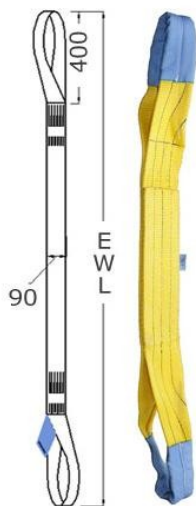

## CHINGI DE RIDICAT TEXTILE DIN POLIESTER CU URECHI MC 90

Adresa: Bucuresti Sector 6 B-dul Uverturii Nr 69 A Etaj 1

www.totalrace.ro  
www.lanturichingi.ro  
www.lanturideridicat.ro  
www.lanturideridicare.ro  
www.echipamentemacara.ro

Mobil: 0722121977 / 0723354873 / 0728305611  
Tel / Fax : 0314201352  
Fax: 0214301206  
E-mail: info@totalrace.ro / vanzari@totalrace.ro

**Alege calitatea pentru siguranța ta!**

Cod produs	MC 90 / CHINGA DE RIDICAT TEXTILA CU URECHI MC 90
Capacitate de ridicare W.L.L. 3000 kg	 <p>Drept 3000 kg    Tip Lant 2400 kg    Tip cos / U 90° 6000 kg    Unghi 0°-45° 4200 kg    Unghi 45°-60° 3000 kg</p>
Culoare	Galben - Cod de culori in concordanta cu EN 1492-1
Latime banda	90 mm
Lungime chinga	1m, 2m , 3m , 4m , 5m , 6m, 7m , 8m , 9 m, 10 m alte lungimi la cerere
Grosime banda	7,5 mm – fabricata in 2 straturi 
Modalitate de livrare	Bucata
Factor de siguranta	Factor de siguranta 7 : 1
Productie	Tara de origine Olanda
Descriere:	<p>Material chinga Poliester / Protectie pentru ureche / culoare albastra , din material rezistent Eticheta de idendificare produs din material rezistent / <b>acreditare LLOYD</b> Eticheta albastra = material poliester / Eticheta de identificare laterala / pentru lungime chinga Domeniul de lucru de la -40 grade C pana la + 100 grade C In conformitate cu directiva masini 98/37/EG ( ultimul amendament 98/79/EG ) In conformitate cu EN 1492-1 Cod de culori in concordanta cu EN 1492-1 Cod de dunga - fiecare dunga reprezinta 1 To capacitate de ridicare, fiecare latime de banda de 30 mm reprezinta 1 To capacitate de ridicare Usor de manevrat, previn distrugerea incarcaturii si mult mai putine accidente in procesul muncii</p>